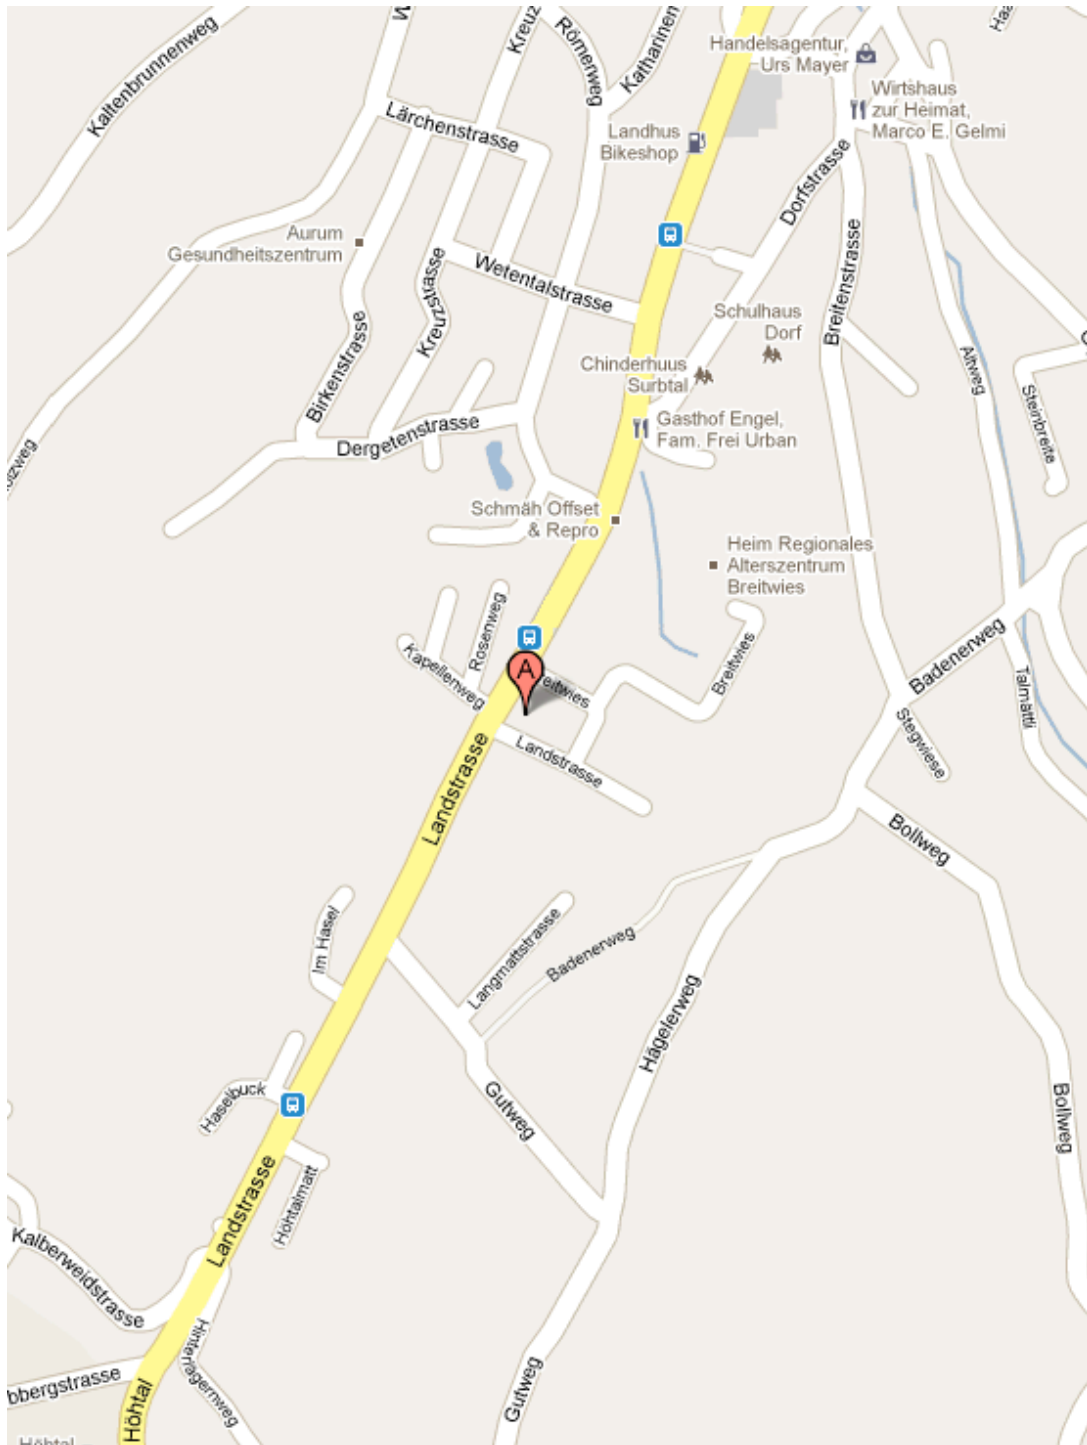

## Hundegarten Wunderwelt Hund

Landstrasse 20, 5420 Ehrendingen (Navi: Kreuzung Breitwies)

Ab Baden geht es Richtung Kaiserstuhl, Zurzach, Ehrendingen. Von Baden/Höhtal herkommend befindet sich der Hundegarten anfangs Ehrendingen, direkt an der Hauptstrasse auf der rechten Seite (altes Bauernhaus). Beim Wegweiser „Alters- und Pflegeheim“ rechts abbiegen, unmittelbar nach dieser Verzweigung erneut rechts abbiegen auf den Parkplatz/Vorplatz des Bauernhauses.

Von Niederweningen oder Lengnau herkommend den Kreisel Tiefenwaag Richtung Baden verlassen und der Hauptstrasse folgen, bis Sie linkerhand eine Druckerei (Schmäh Offset) und einen Autohändler sehen. Kurz danach links abbiegen in Richtung „Alters- und Pflegeheim“. Unmittelbar nach dieser Verzweigung rechts abbiegen auf den Parkplatz/Vorplatz des Bauernhauses.

Falls Sie vor oder nach der Lektion mit dem Hund spazieren gehen möchten, überqueren Sie die Hauptstrasse und folgen dem Kapellenweg hoch zum Waldrand.

s